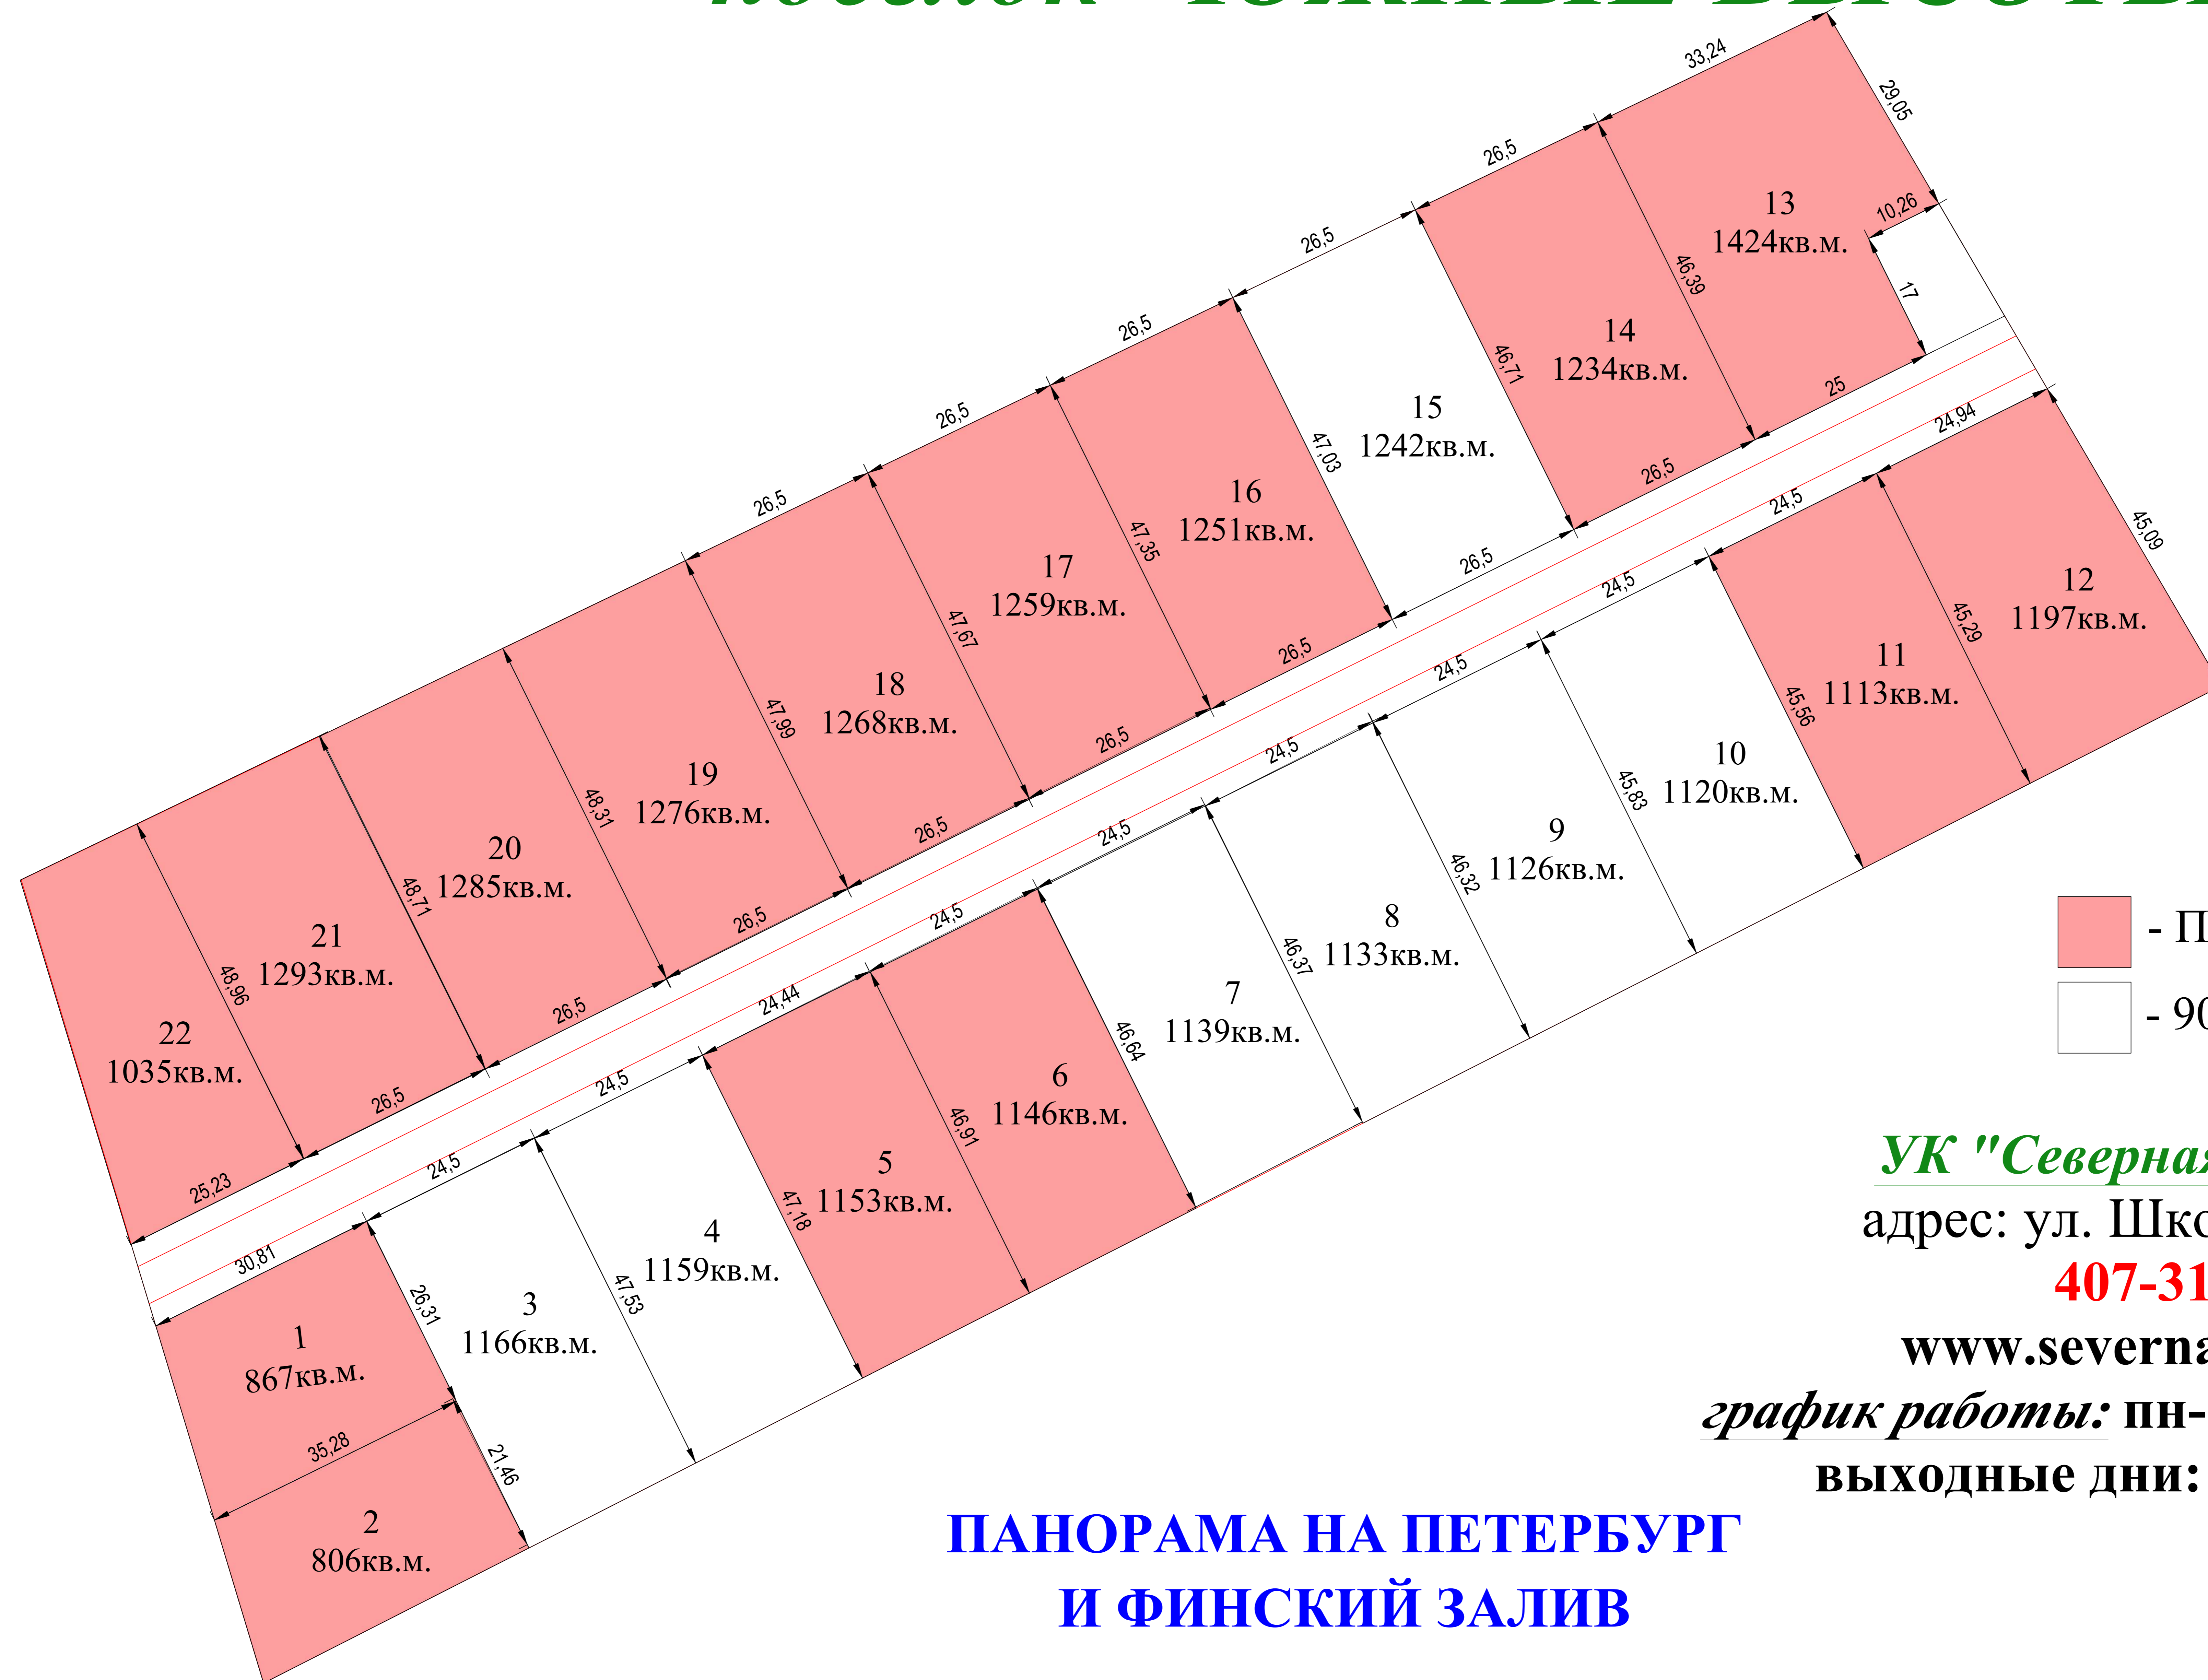

ГЕНЕРАЛЬНЫЙ ПЛАН поселок "ЮЖНЫЕ ВЫСОТЫ-2"

■ - Продан
□ - 90 т.р/сотка.

УК "Северная Долина"

адрес: ул. Школьная, д.15

407-31-29

www.severnaya-dol.ru

график работы: пн-пят: с 10.00-19.00

выходные дни: с 12.00-19.00

**ПАНОРАМА НА ПЕТЕРБУРГ
И ФИНСКИЙ ЗАЛИВ**