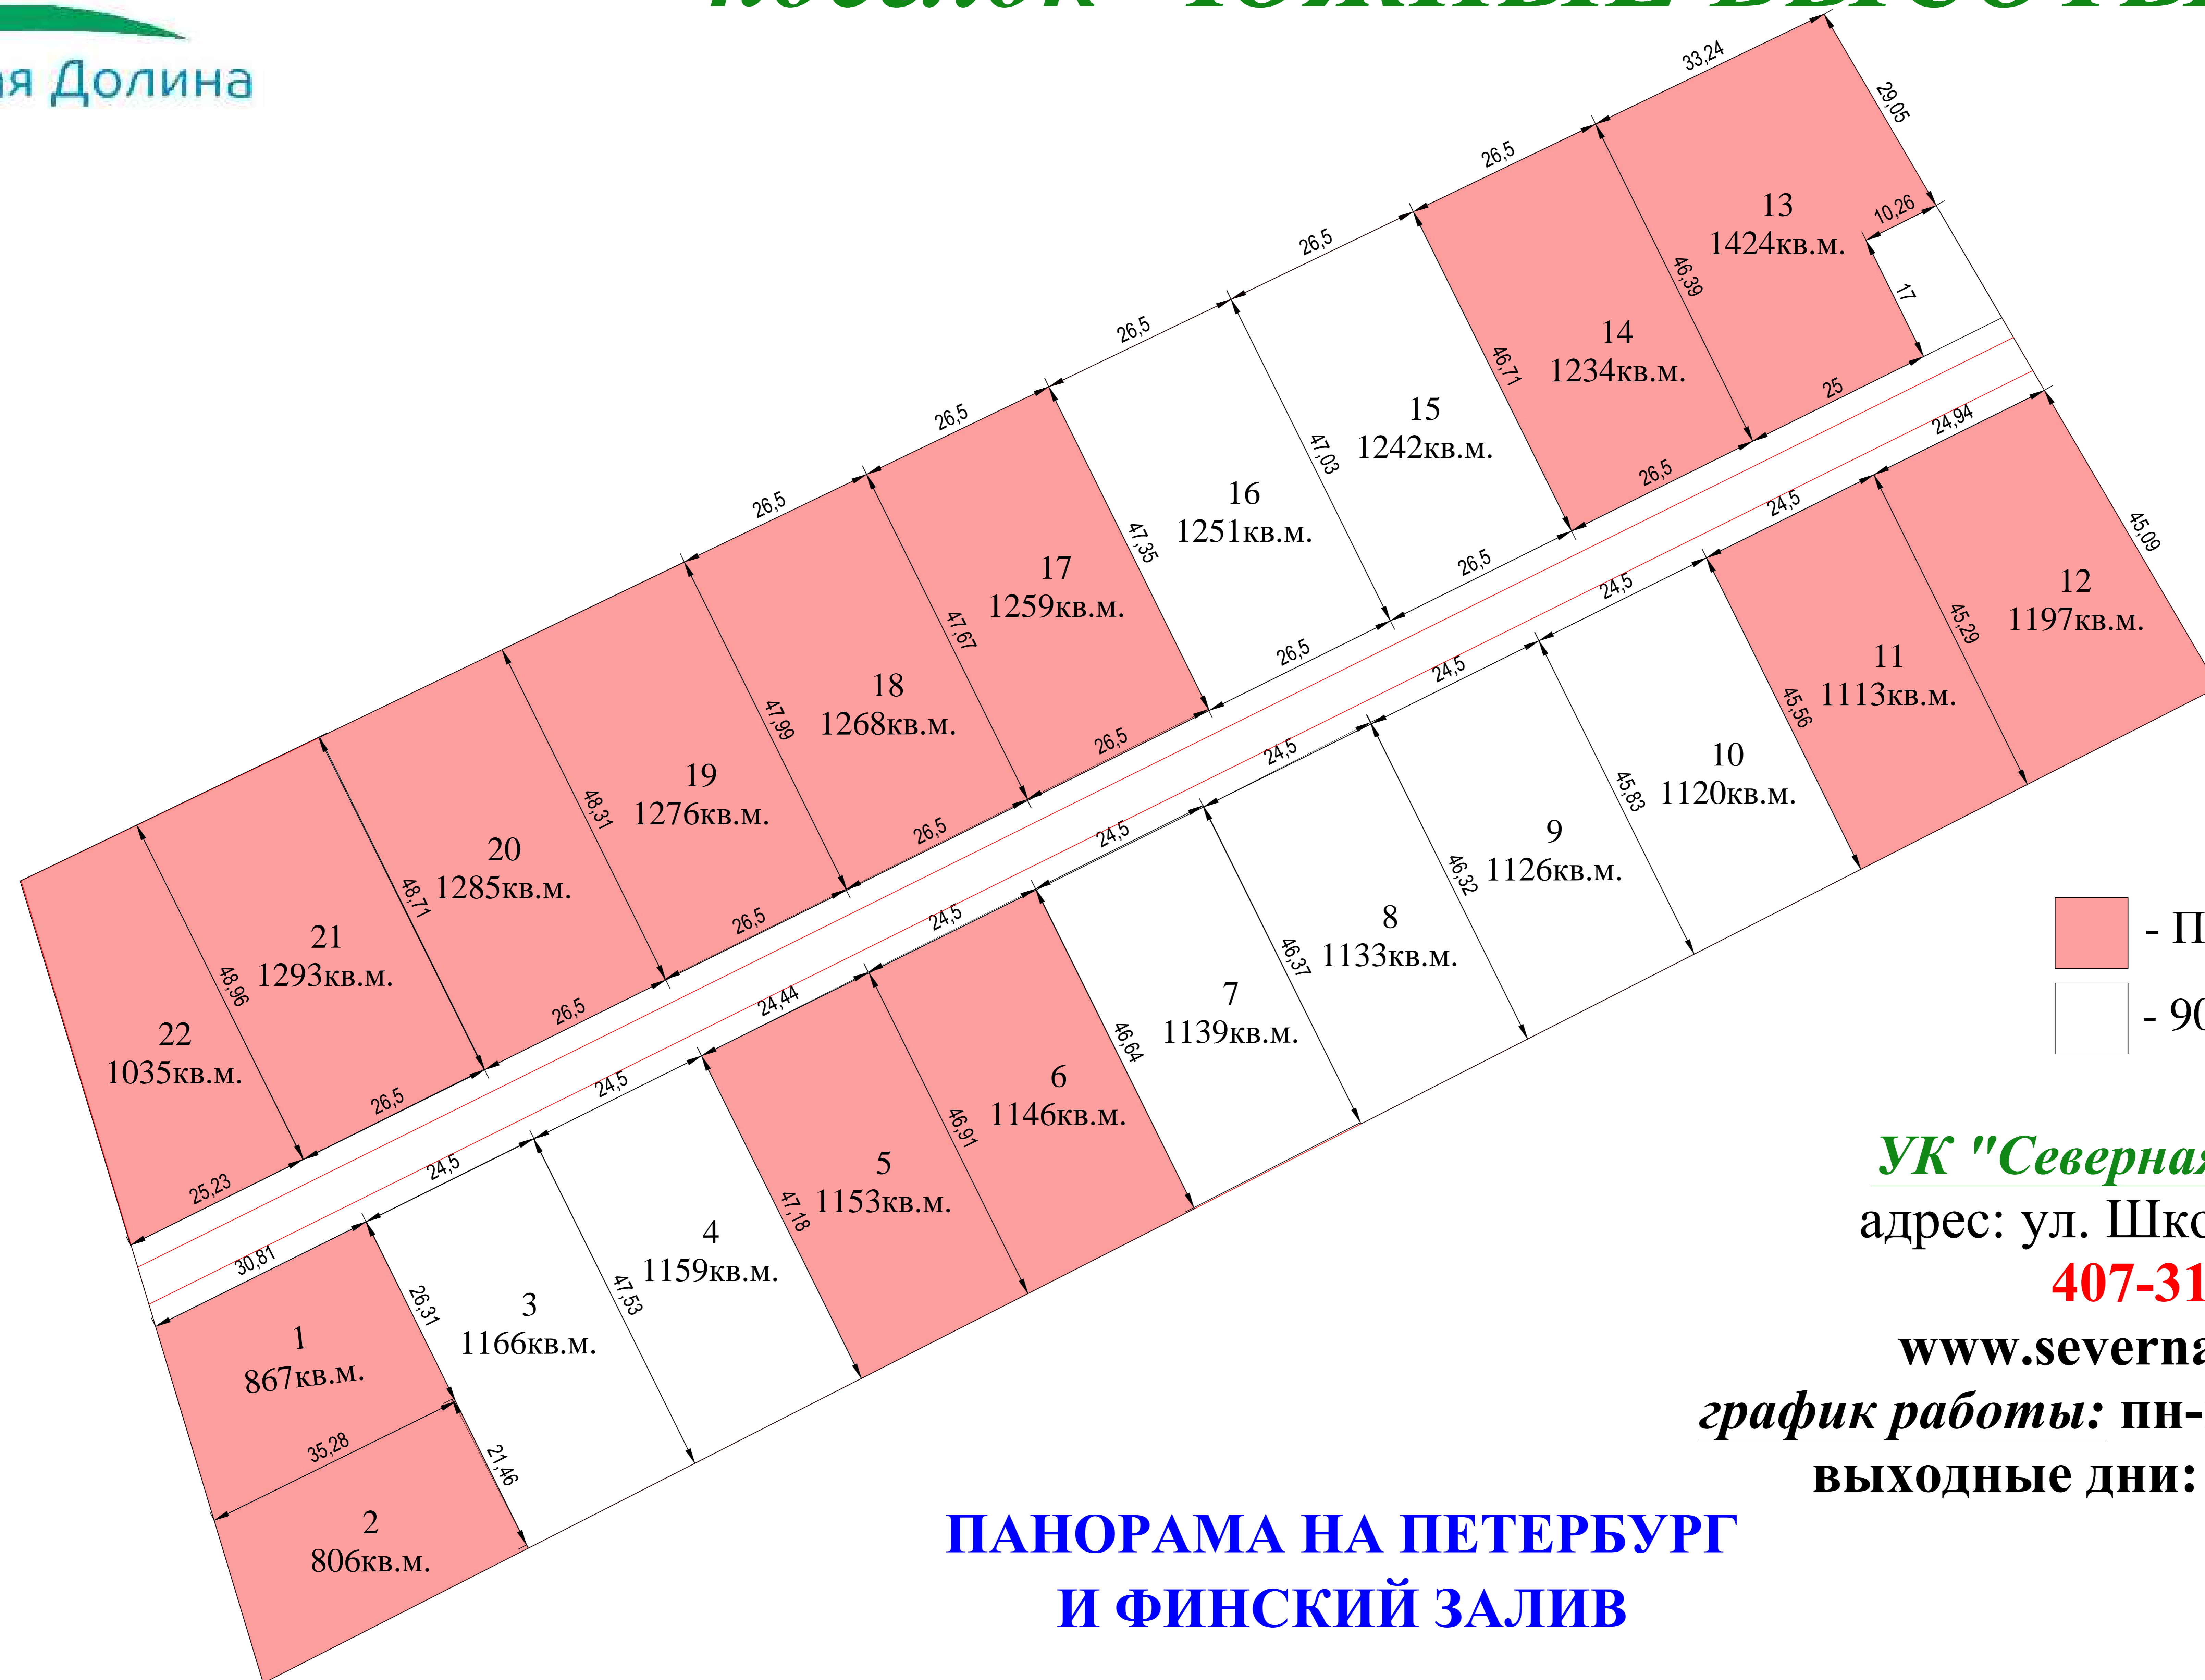

ГЕНЕРАЛЬНЫЙ ПЛАН поселок "ЮЖНЫЕ ВЫСОТЫ-2"

■ - Продан
□ - 90 т.р/сотка.

УК "Северная Долина"
адрес: ул. Школьная, д.15
407-31-29
www.severnaya-dol.ru
график работы: пн-пят: с 10.00-19.00
выходные дни: с 12.00-19.00

**ПАНОРАМА НА ПЕТЕРБУРГ
И ФИНСКИЙ ЗАЛИВ**