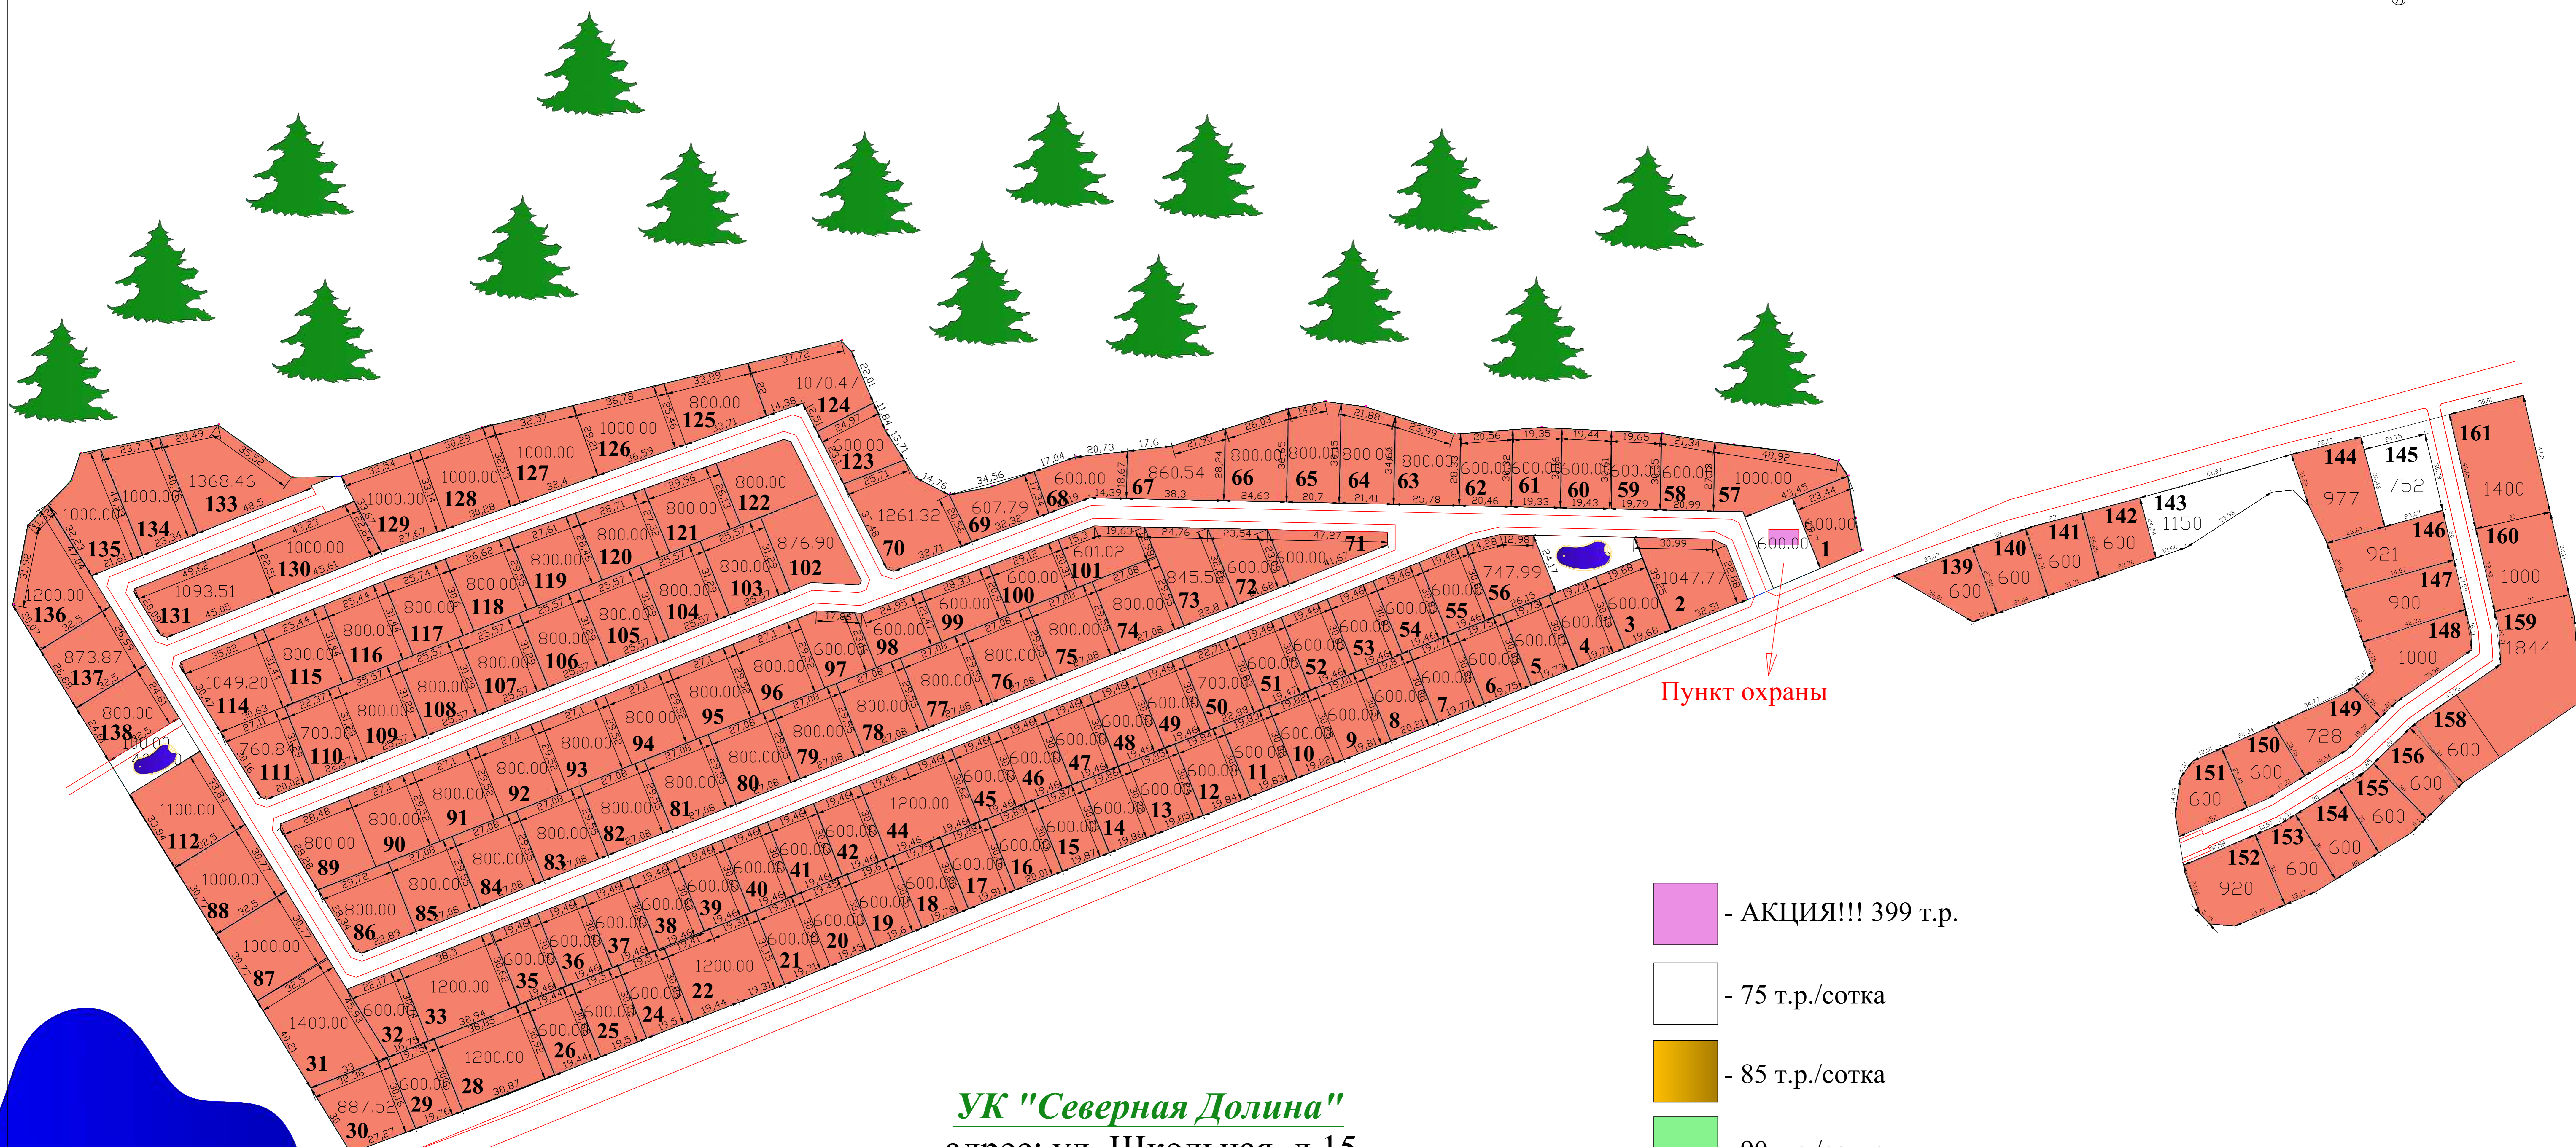

ГЕНЕРАЛЬНЫЙ ПЛАН ДНП "ЛОСИ"

- АКЦИЯ!!! 399 т.р.
- 75 т.р./сотка
- 85 т.р./сотка
- 90 т.р./сотка
- ПРОДАН
- уч-к с домом

УК "Северная Долина"

адрес: ул. Школьная, д.15

407-25-36

www.severnaya-dol.ru

график работы: пн-пят: с 10.00-19.00

выходные дни: с 12.00-19.00