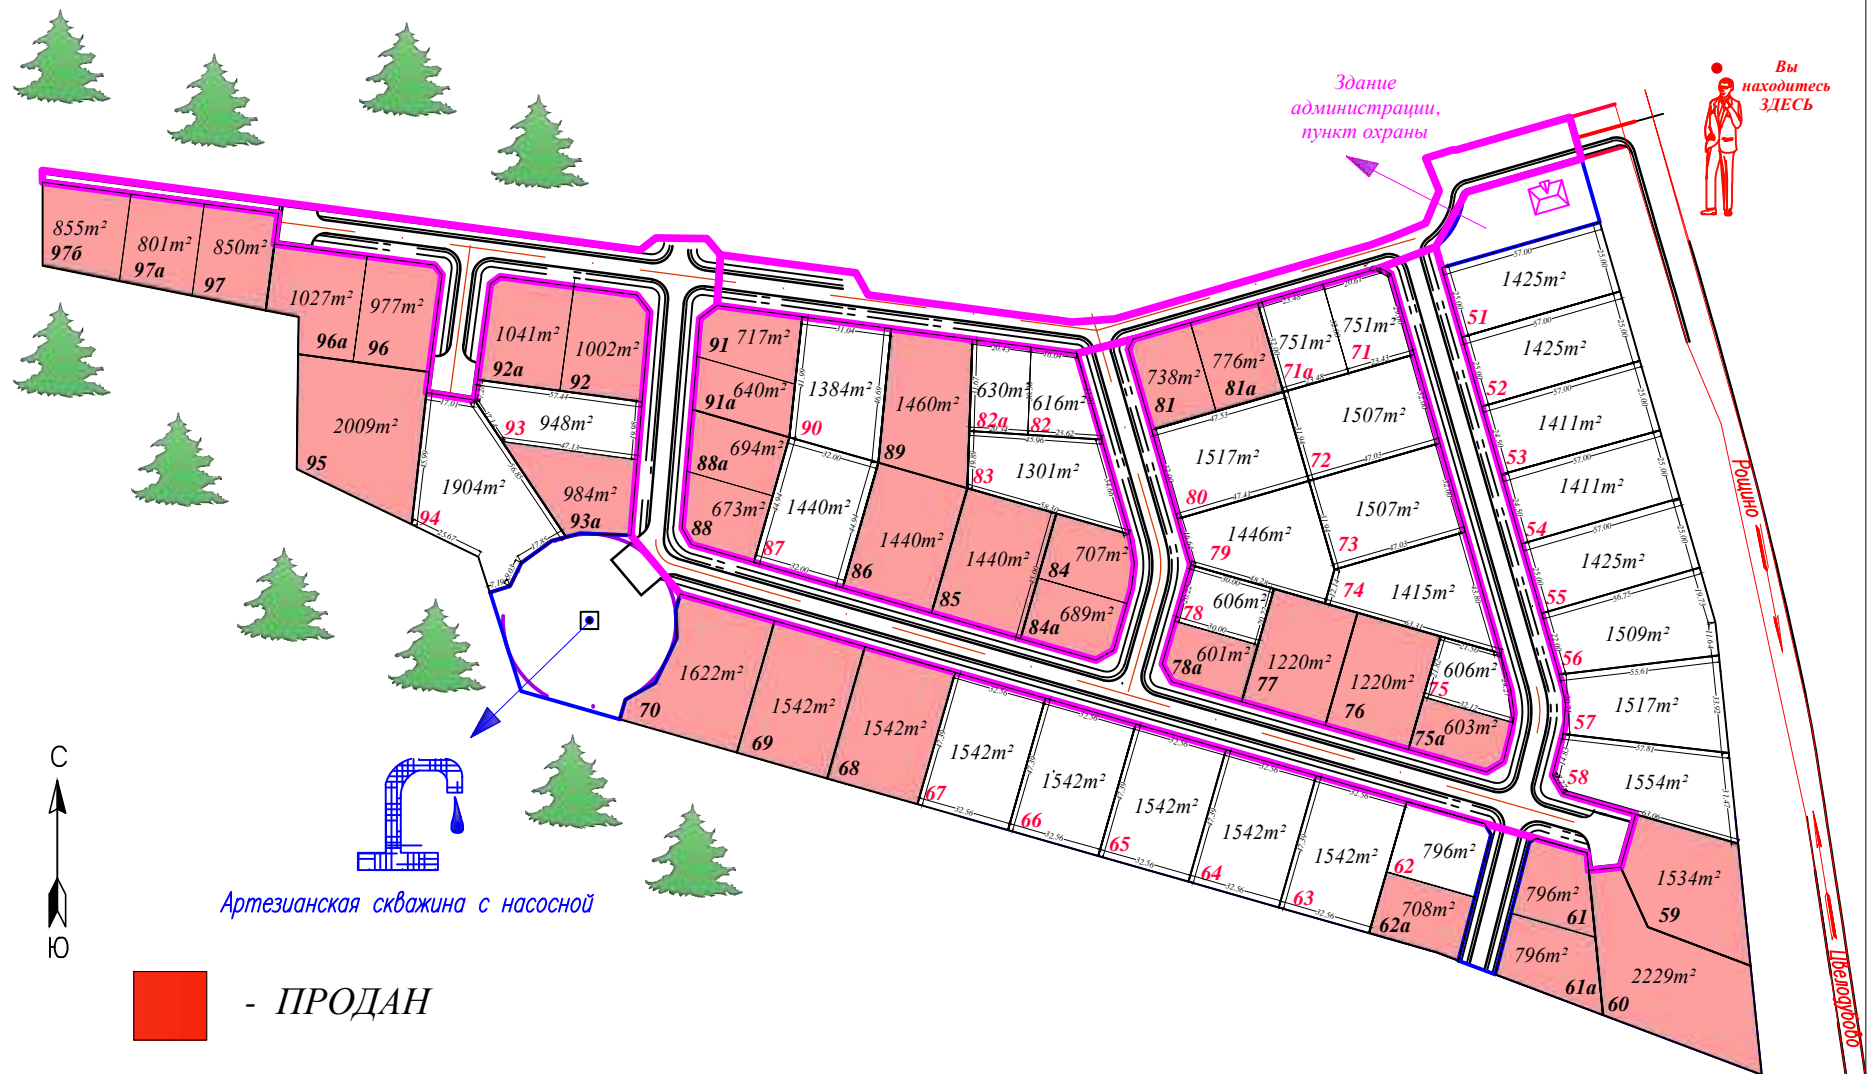

**УК "Северная Долина"**

адрес: наб. Черной Речки, д.59 к.1

тел: 407-25-36

# ГЕНЕРАЛЬНЫ ПЛАН ПОСЕЛОК "ЛЕБЯЖЬЕ ОЗЕРО"

47:01:15-36-001-0281			
Ленинградская обл., Выборгский район, п. Лебяжье			
Дачный поселок "Лебяжье Озеро", общей площадью 9,6 Га			
Имя	Фамилия	Имя	Фамилия
ИП		Страниц	Лист
Имя	Фамилия	II	I
Имя	Фамилия	Составлен по материалам топографической съемки 2012г.	
Имя	Фамилия	ООО "Северная Долина"	