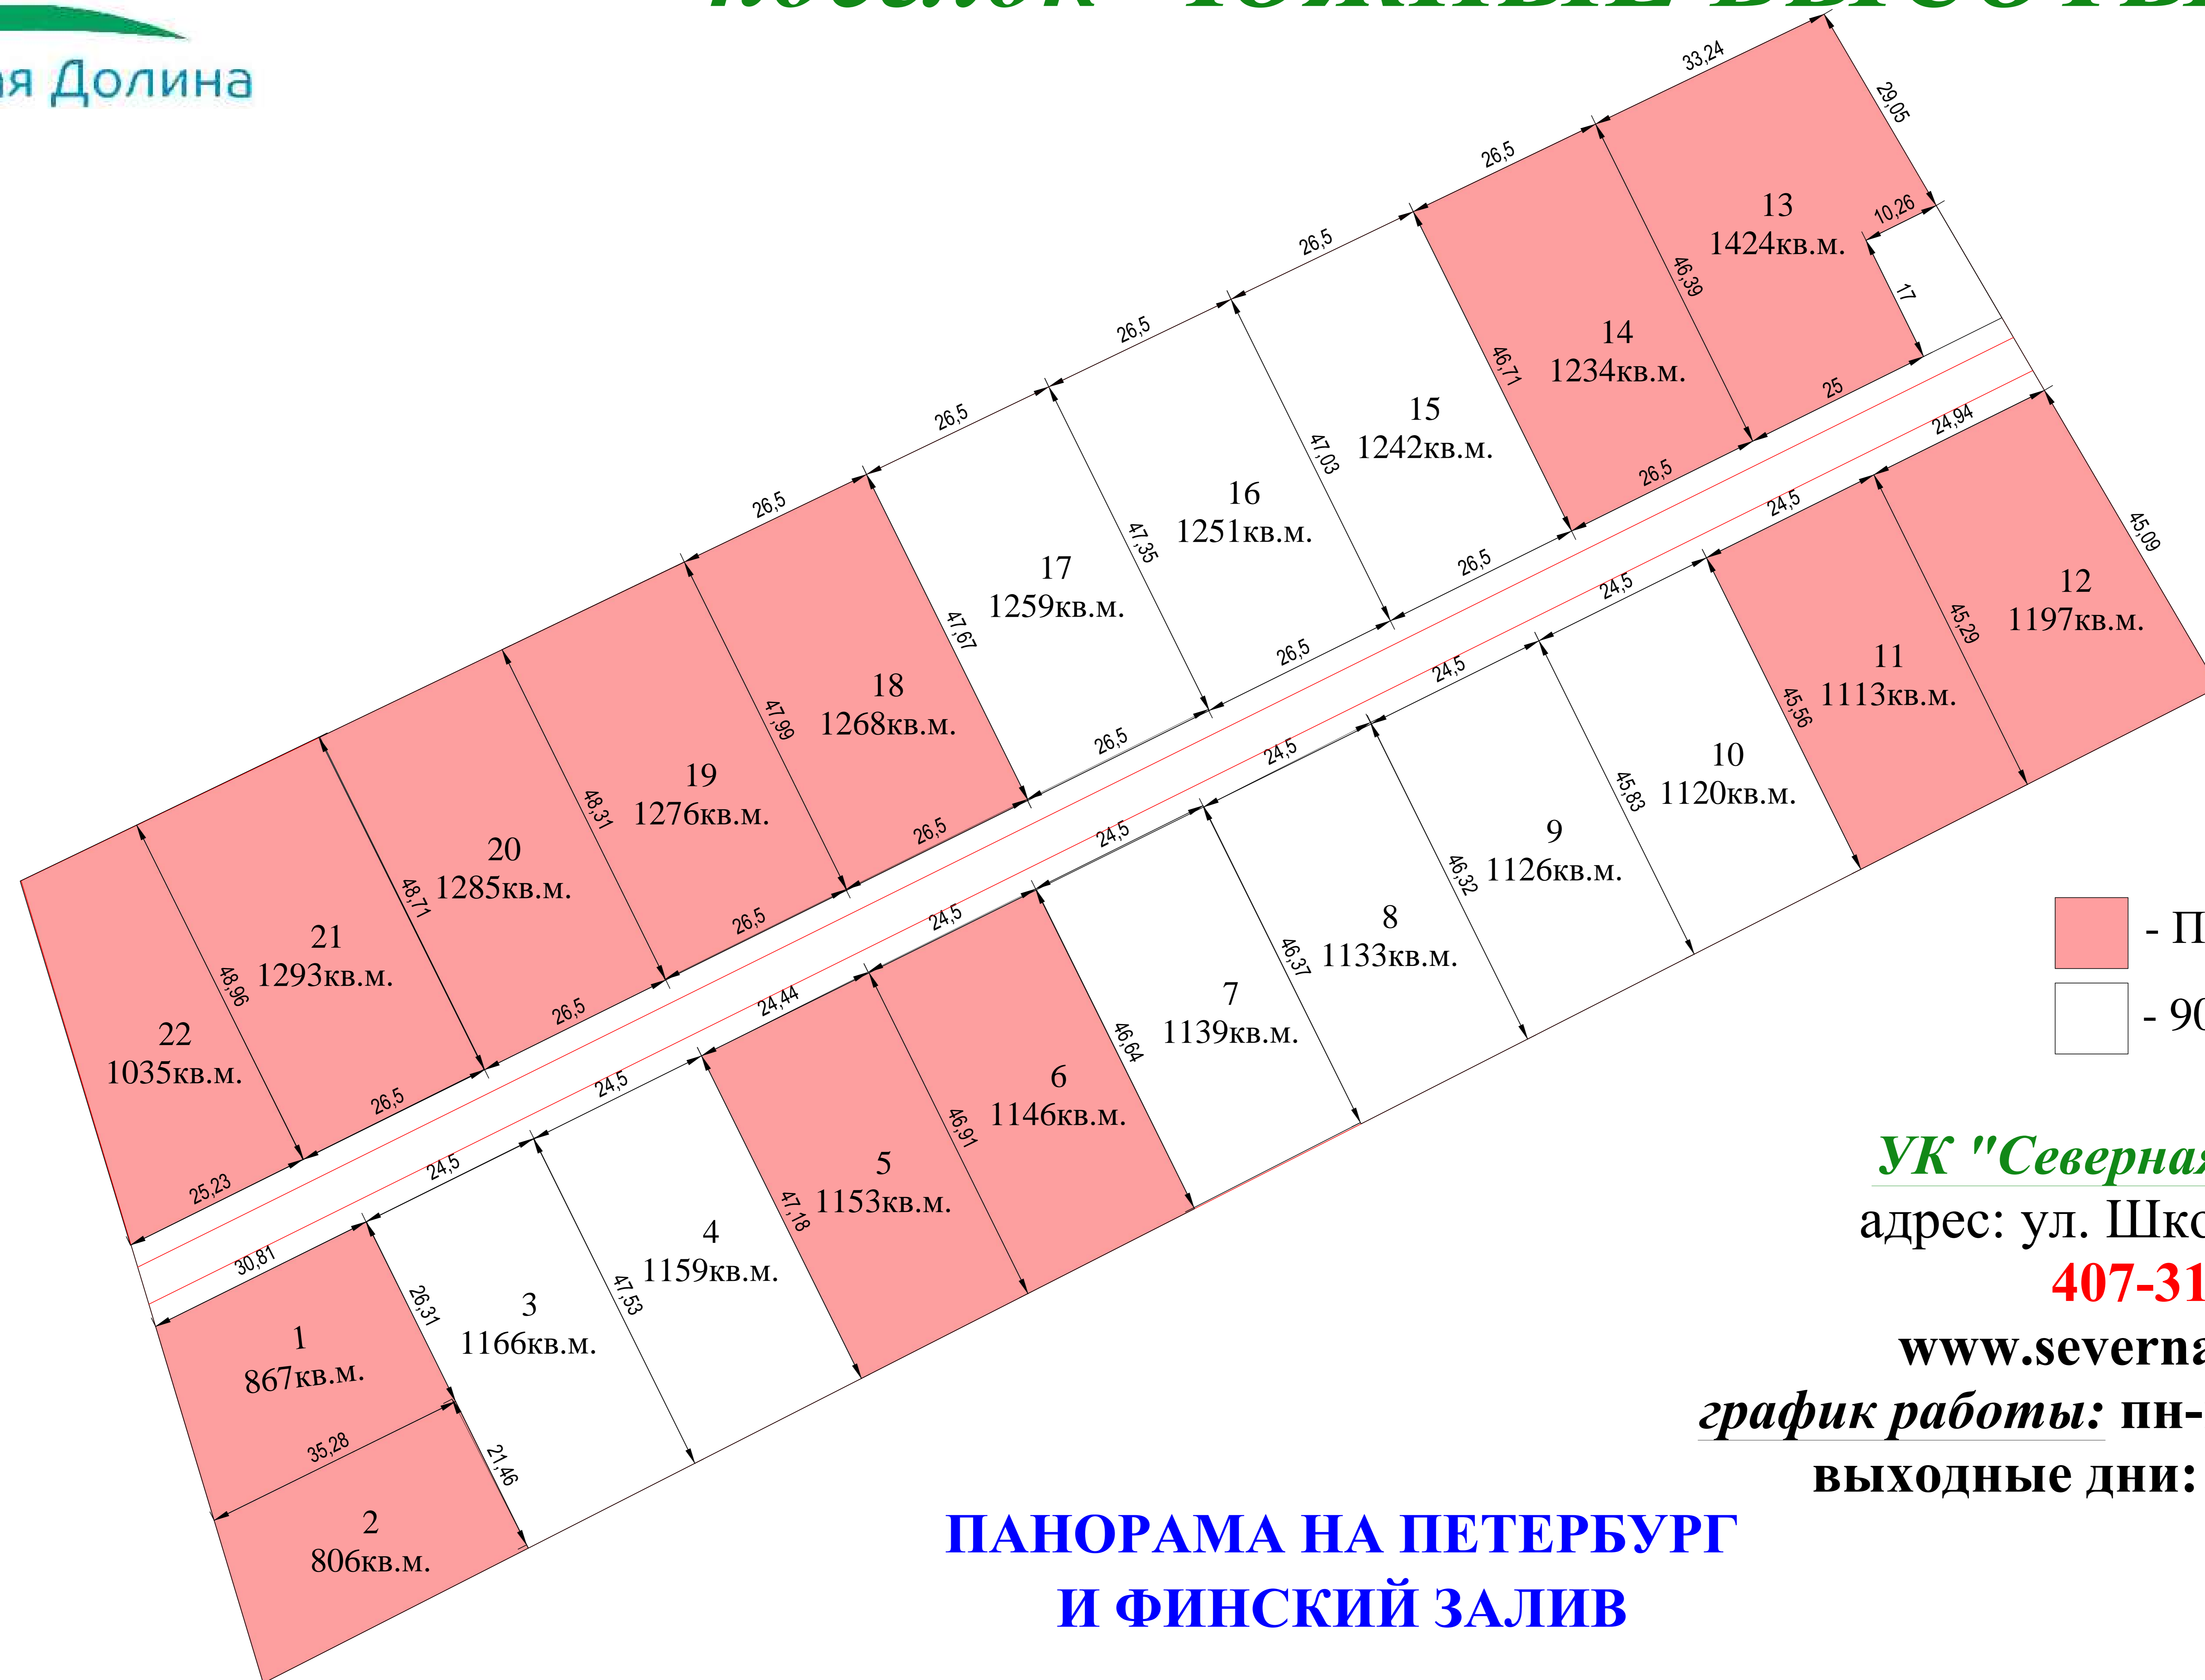

ГЕНЕРАЛЬНЫЙ ПЛАН поселок "ЮЖНЫЕ ВЫСОТЫ-2"

■ - Продан
□ - 90 т.р/сотка.

УК "Северная Долина"
адрес: ул. Школьная, д.15
407-31-29
www.severnaya-dol.ru
график работы: пн-пят: с 10.00-19.00
выходные дни: с 12.00-19.00

**ПАНОРАМА НА ПЕТЕРБУРГ
И ФИНСКИЙ ЗАЛИВ**