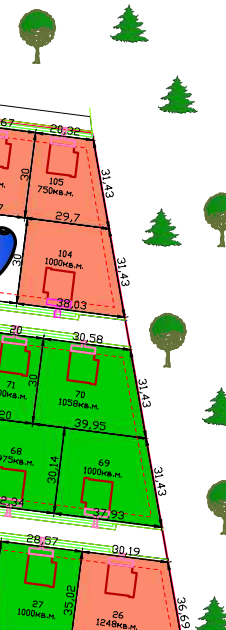

Участки

с коммуникациями:

- 118 участков от 6 соток
- Сухой рельеф
- ИЖС (земли населенных пунктов)
- от 3 до 15 кВт *
- Газификация *
- Освещение территории
- Дороги в гранитной крошке

* есть возможность подключения

- 90 т.р./сотка
- 75 т.р./сотка
- уч-к с домом 750 т.р.
- АКЦИЯ 399т.р.
- ПРОДАН

ГЕНЕРАЛЬНЫЙ ПЛАН "ДЕМИДОВСКАЯ УСАДЬБА" клубный поселок

УК "Северная Долина"
адрес: ул. Школьная, д.15
407-31-29

www.severnaya-dol.ru

график работы: пн-пят: с 10.00-19.00

выходные дни: с 12.00-19.00

ПАРК 200ГА

300 м Демидовская Усадьба