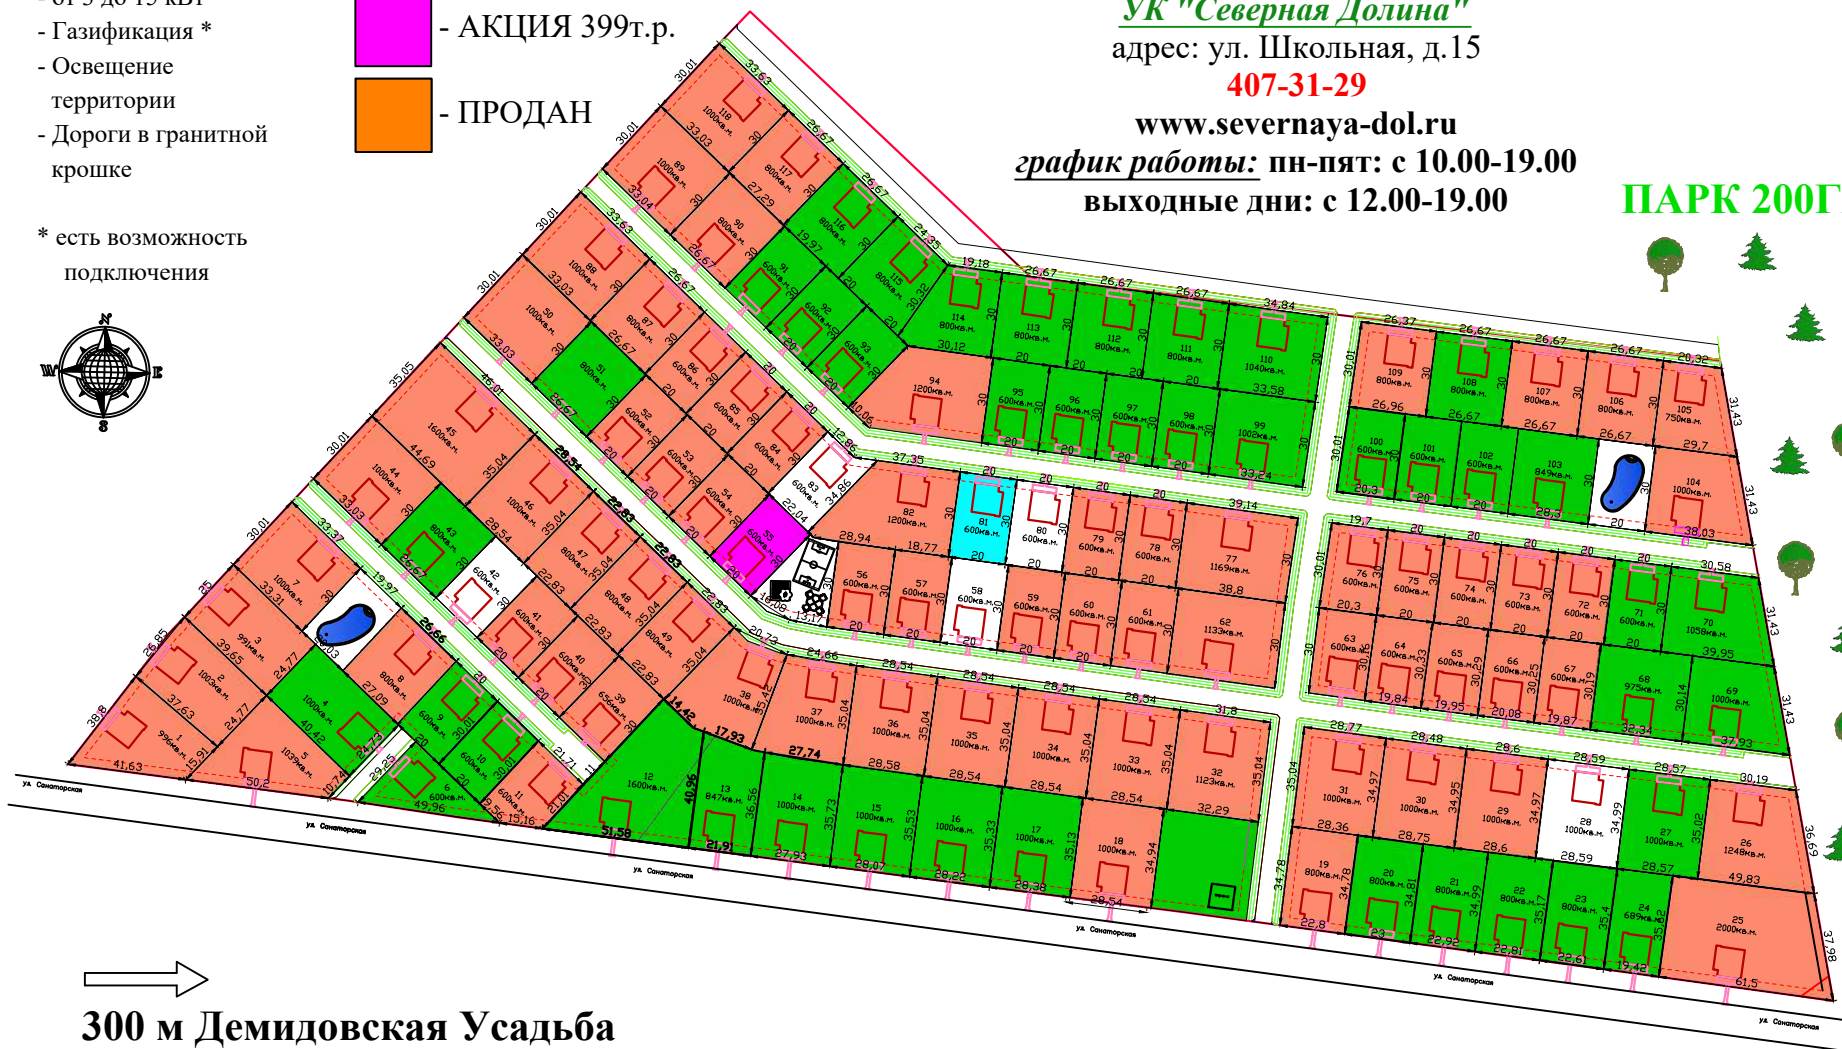

# ГЕНЕРАЛЬНЫЙ ПЛАН "ДЕМИДОВСКАЯ УСАДЬБА" клубный поселок

УК "Северная Долина"  
адрес: ул. Школьная, д.15  
**407-31-29**

[www.severnaya-dol.ru](http://www.severnaya-dol.ru)

график работы: пн-пят: с 10.00-19.00

выходные дни: с 12.00-19.00

**ПАРК 200ГА**

**300 м Демидовская Усадьба**