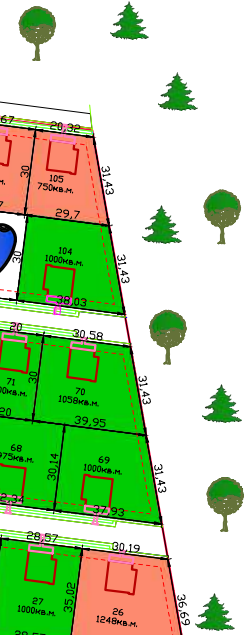

**Участки
с коммуникациями:**

- 118 участков от 6 соток
- Сухой рельеф
- ИЖС (земли населенных пунктов)
- от 3 до 15 кВт *
- Газификация *
- Освещение территории
- Дороги в гранитной крошке

* есть возможность подключения

- 90 т.р./сотка
- 75 т.р./сотка
- уч-к с домом 750 т.р.
- уч-к с подрядом 249т.р.
- АКЦИЯ 399т.р.
- ПРОДАН

ГЕНЕРАЛЬНЫЙ ПЛАН "ДЕМИДОВСКАЯ УСАДЬБА" клубный поселок

УК "Северная Долина"
адрес: ул. Школьная, д.15
407-31-29

www.severnaya-dol.ru

график работы: пн-пят: с 10.00-19.00
выходные дни: с 12.00-19.00

ПАРК 200ГА

300 м Демидовская Усадьба