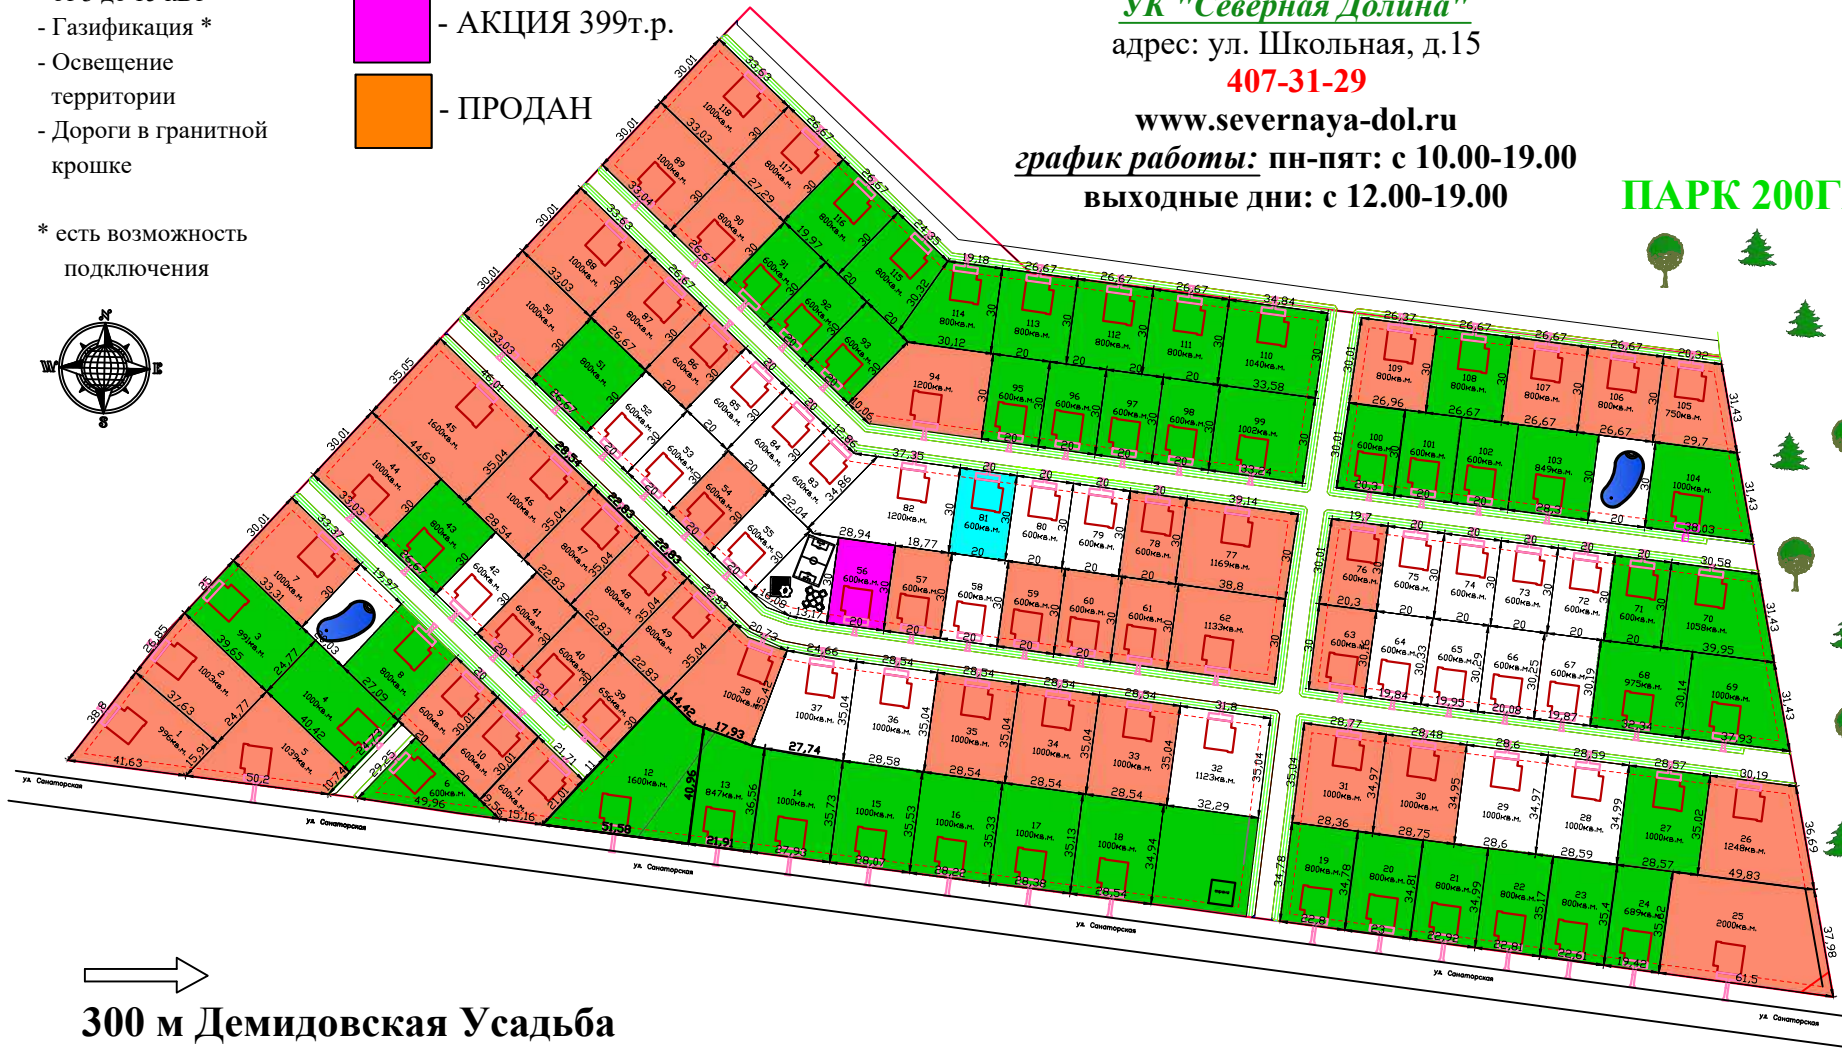

-  - 90 т.р./сотка
-  - 75 т.р./сотка
-  - уч-к с домом 750 т.р.
-  - уч-к с подрядом 249т.р.
-  - АКЦИЯ 399т.р.
-  - ПРОДАН

ГЕНЕРАЛЬНЫЙ ПЛАН "ДЕМИДОВСКАЯ УСАДЬБА" клубный поселок

УК "Северная Долина"
адрес: ул. Школьная, д.15
407-31-29

www.severnaya-dol.ru

график работы: пн-пят: с 10.00-19.00
выходные дни: с 12.00-19.00

ПАРК 200ГА

300 м Демидовская Усадьба