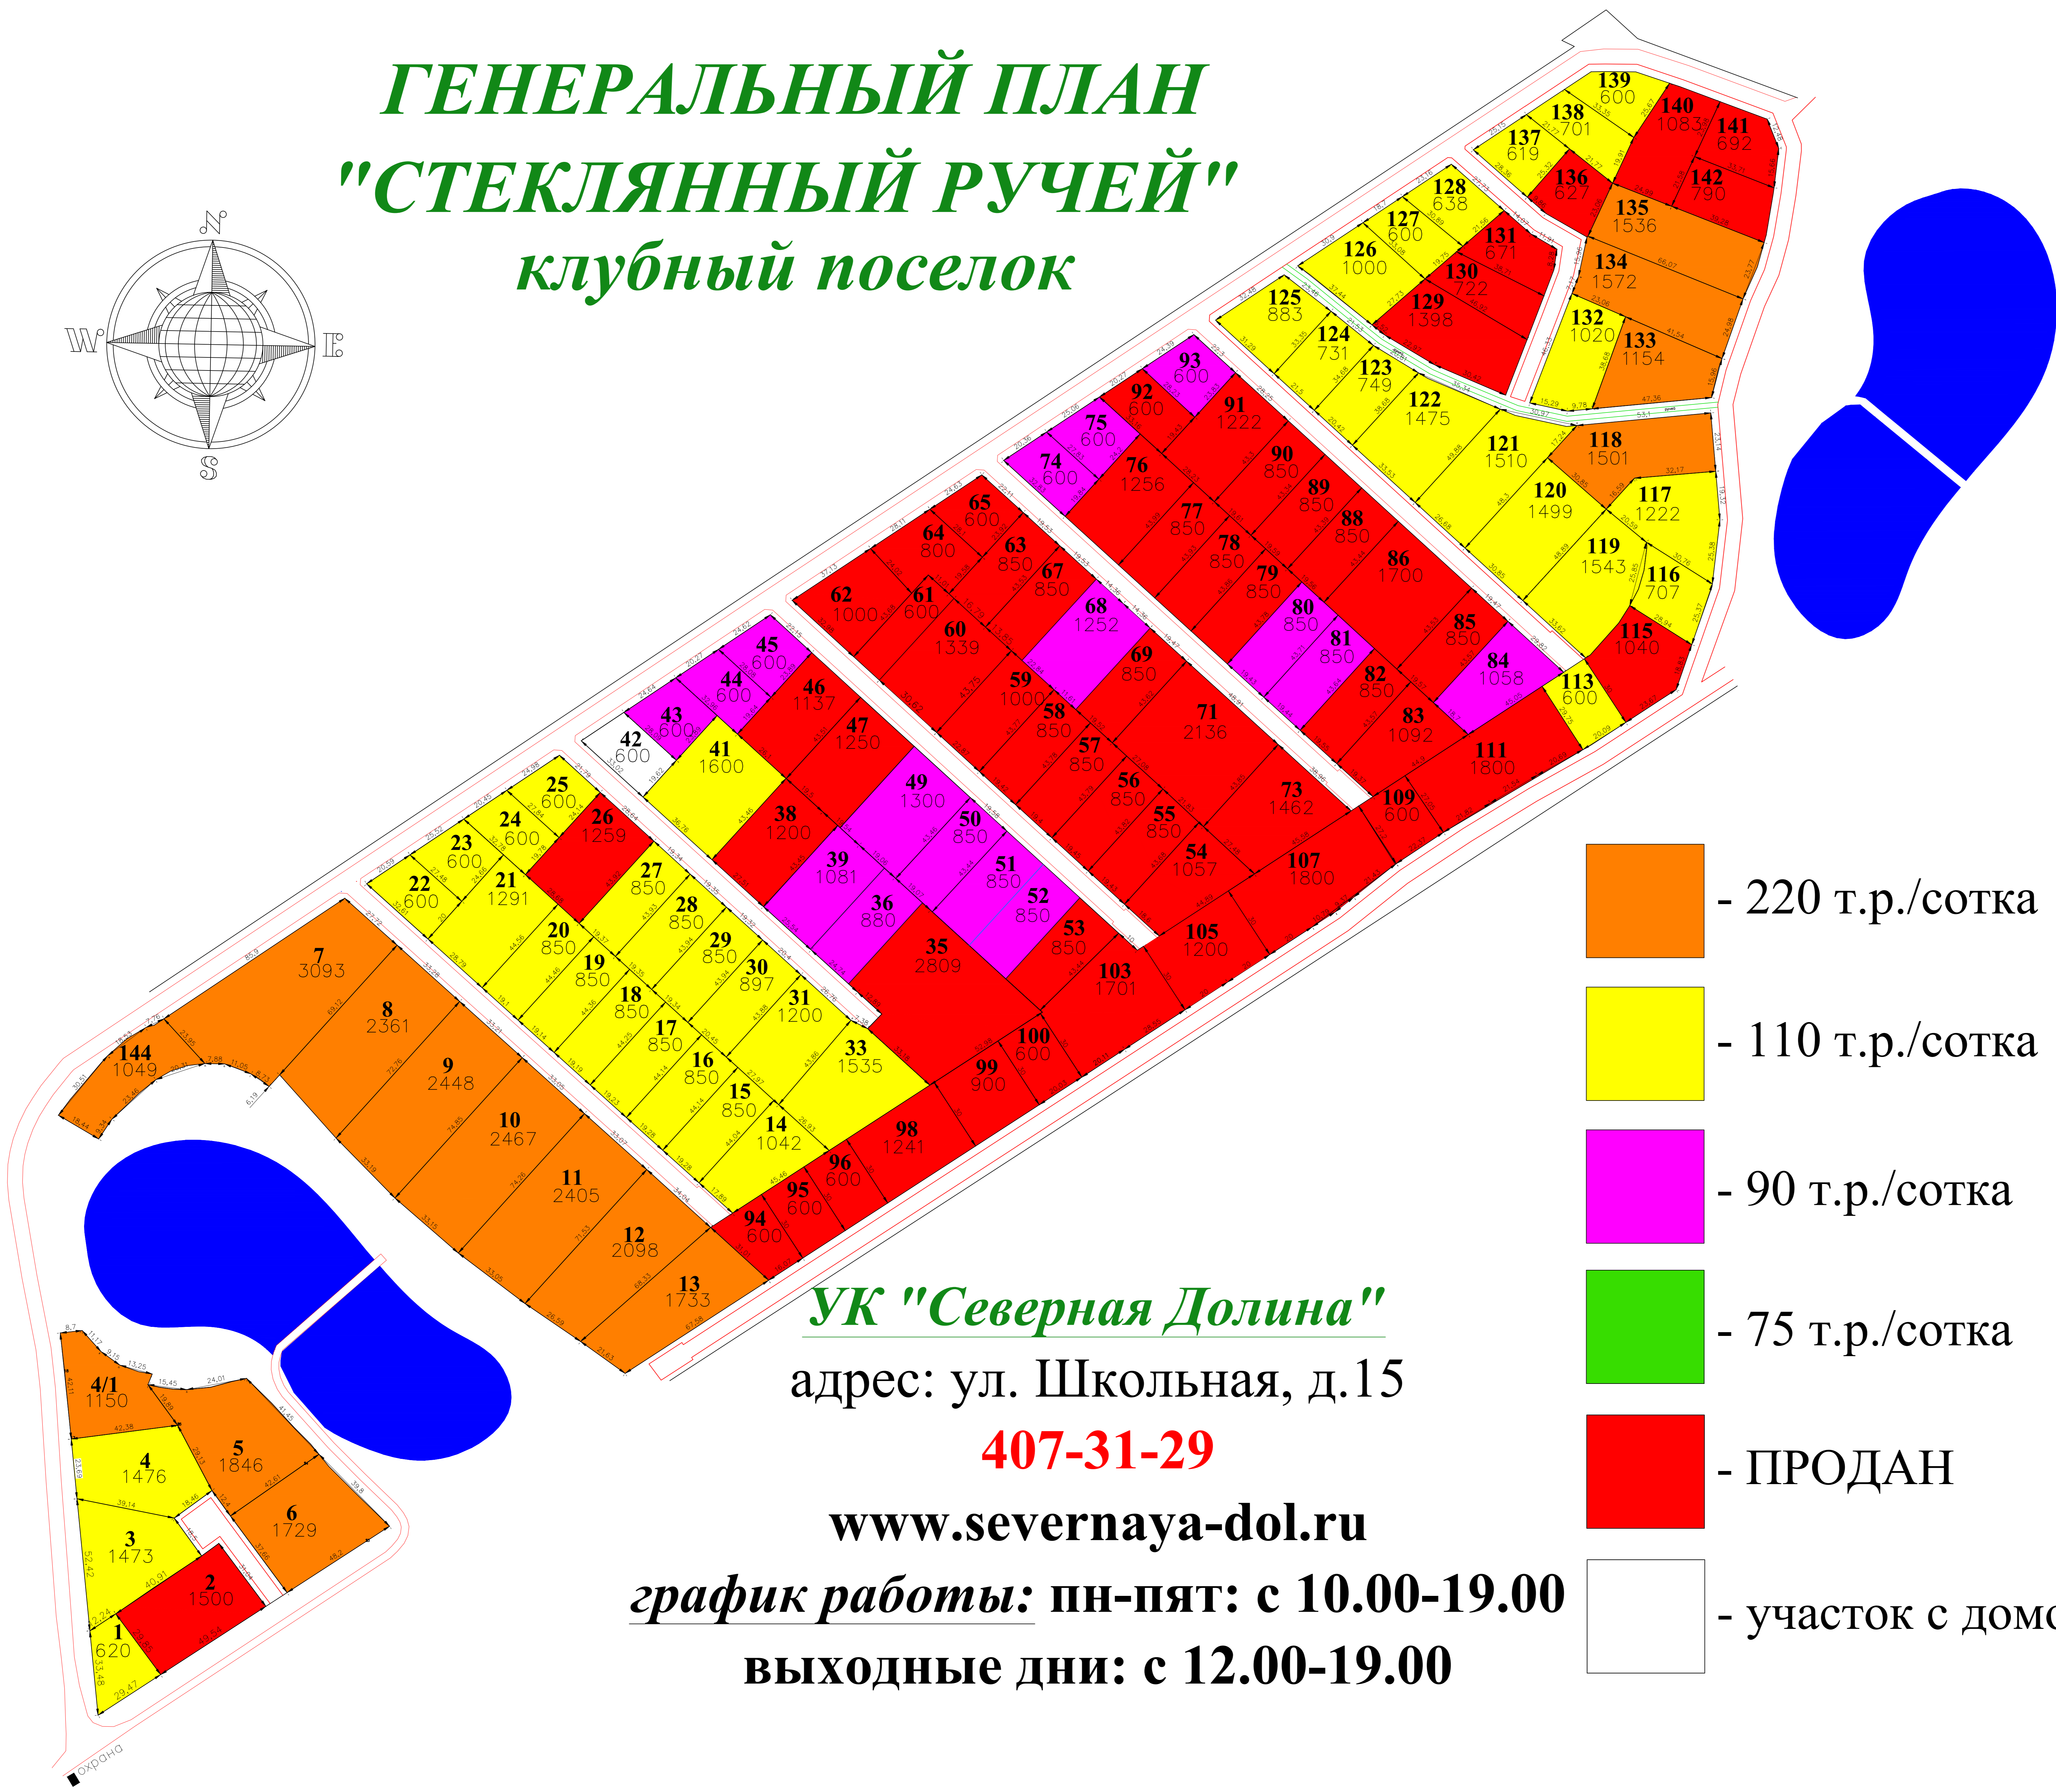

ГЕНЕРАЛЬНЫЙ ПЛАН "СТЕКЛЯННЫЙ РУЧЕЙ" клубный поселок

Участки с коммуникациями:

- 142 участка от 6 соток
- Сухой рельеф
- ДНП (для ведения дачного хозяйства)
- от 3 до 15 кВт *
- Газификация *
- Освещение территории
- Дороги в гранитной крошке

график работы: пн-пят: с 10.00-19.00

выходные дни: с 12.00-19.00

Северная Долина

ГЕНЕРАЛЬНЫЙ ПЛАН "СТЕКЛЯННЫЙ РУЧЕЙ - 2" клубный поселок

Участки с коммуникациями:

- 244 участка от 6 соток
- Сухой рельеф
- ДНП (для ведения дачного хозяйства)
- от 3 до 15 кВт *
- Освещение территории
- Дороги в гранитной крошке