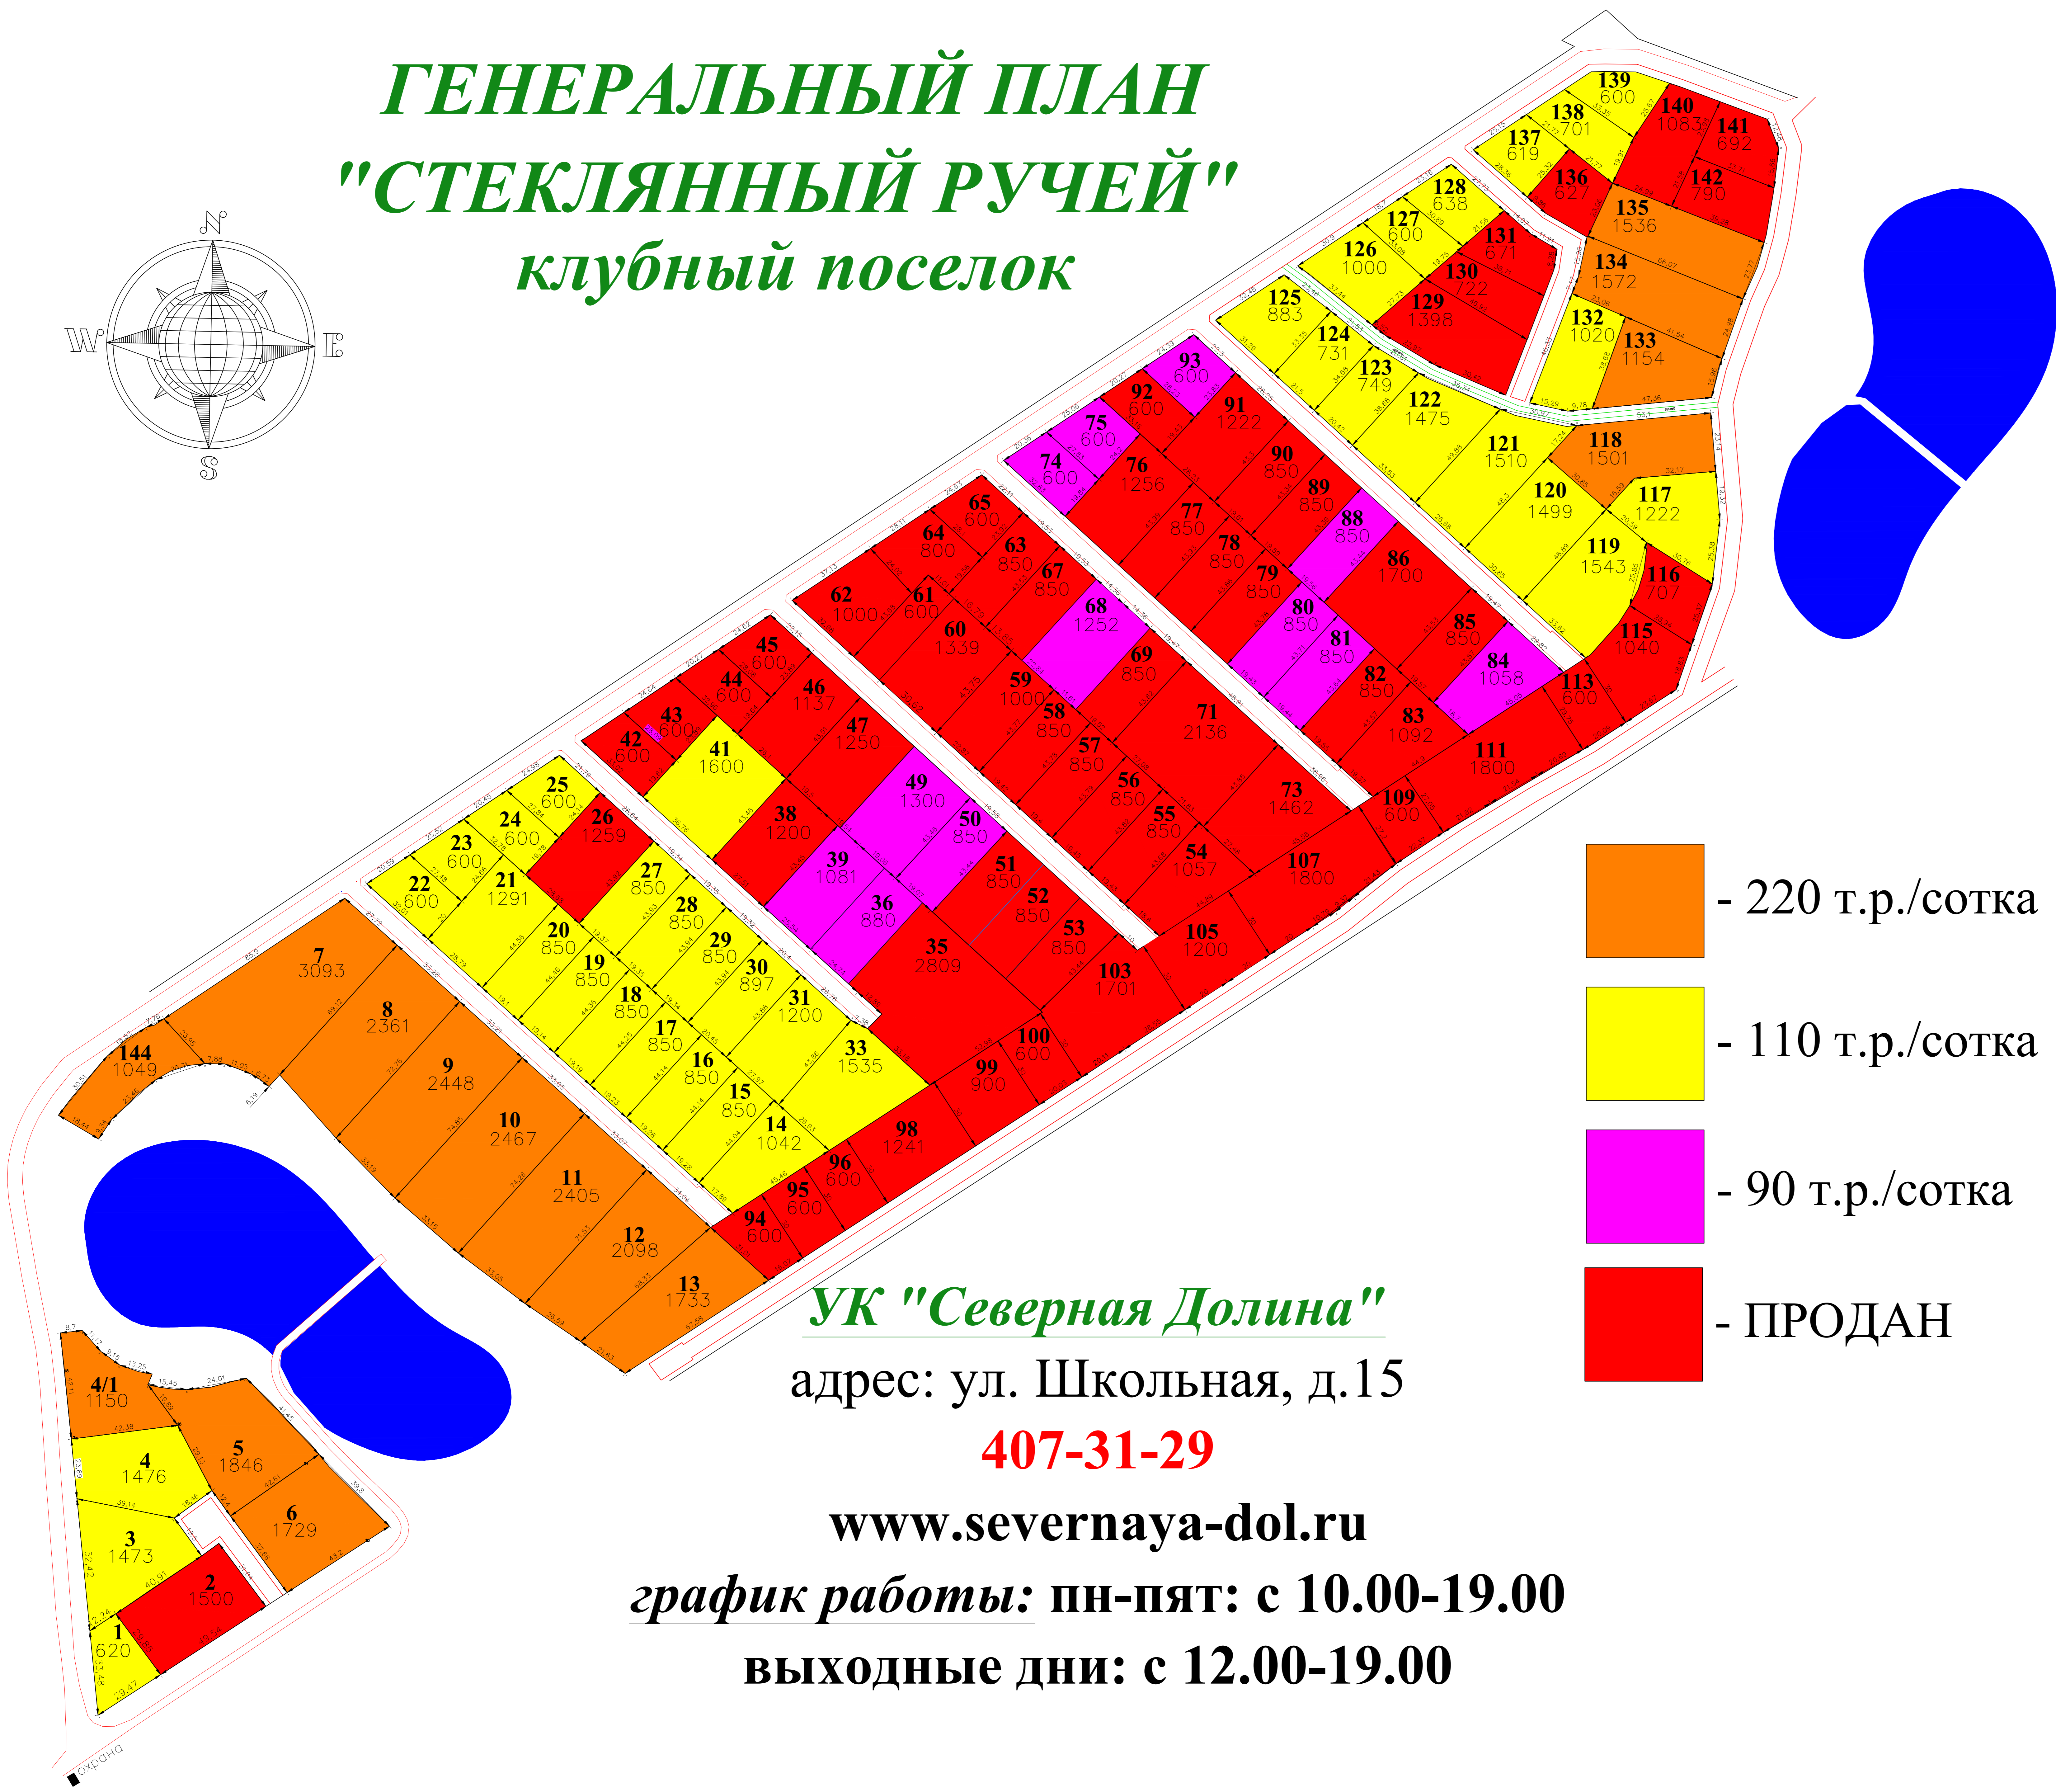

ГЕНЕРАЛЬНЫЙ ПЛАН "СТЕКЛЯННЫЙ РУЧЕЙ" клубный поселок

Участки с коммуникациями:

- 142 участка от 6 соток
- Сухой рельеф
- ДНП (для ведения дачного хозяйства)
- от 3 до 15 кВт *
- Газификация *
- Освещение территории
- Дороги в гранитной крошке

выходные дни: с 12.00-19.00

Северная Долина

ГЕНЕРАЛЬНЫЙ ПЛАН "СТЕКЛЯННЫЙ РУЧЕЙ - 2" клубный поселок

Участки с коммуникациями:

- 244 участков от 6 соток
- Сухой рельеф
- ДНП (для ведения дачного хозяйства)
- от 3 до 15 кВт *
- Освещение территории
- Дороги в гранитной крошке